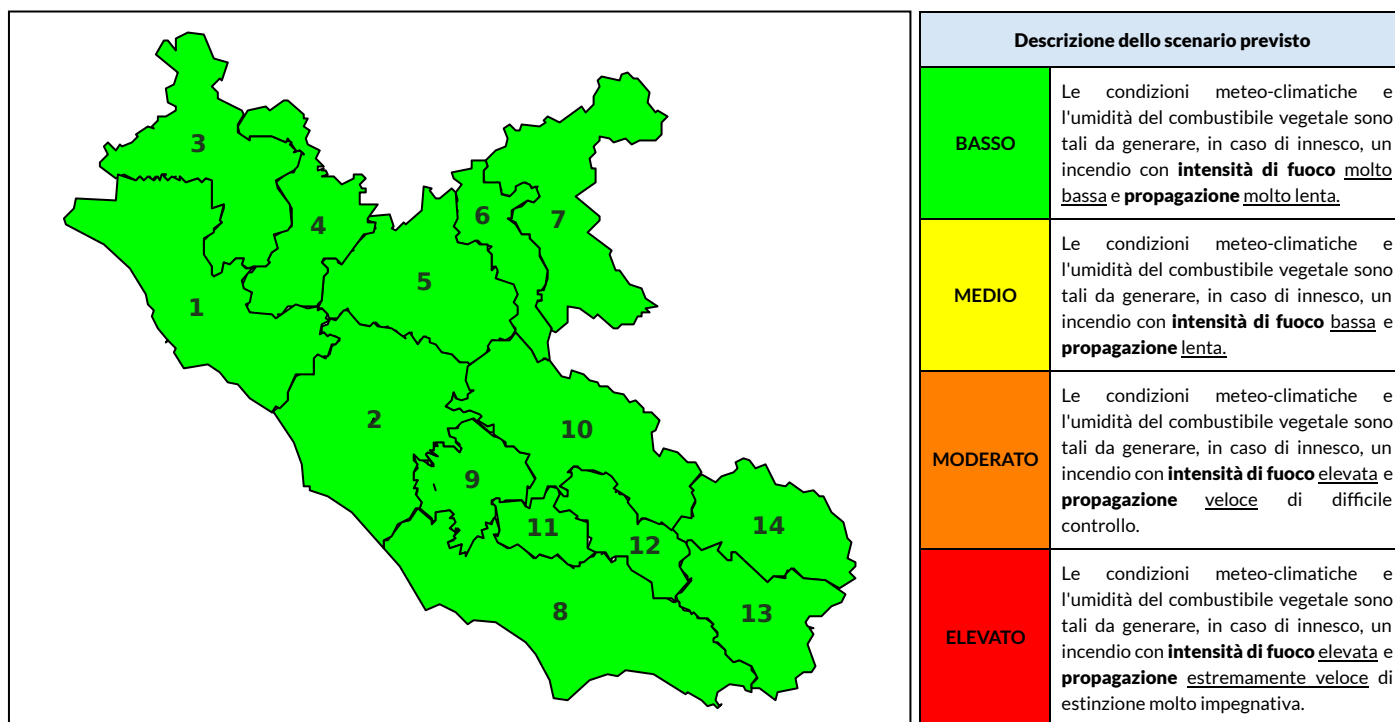

BOLLETTINO DI PERICOLOSITA' DA INCENDI BOSCHIVI

Previsioni per oggi 5-10-2024

Livello di pericolosità da incendio boschivo per Zona di Allerta AIB

Bollettino emesso nel periodo della campagna AIB Lazio sulla base del modello previsionale RISICOLazio, sviluppato in collaborazione con Fondazione CIMA, che fornisce un supporto per la valutazione della Pericolosità da incendio boschivo aggregata sulle Zone di Allerta AIB, approvate come parte integrante del Piano AIB Lazio 2020-2022 con DGR n° 270 del 15/05/2020. Il dettaglio della distribuzione dei Comuni nelle Zone AIB è consultabile al link https://protezionecivile.regione.lazio.it/zone_allerta_aib_comuni/. Le Norme Comportamentali per la popolazione sono consultabili al link https://protezionecivile.regione.lazio.it/norme_comportamentali_aib/.

Zona AIB	1	2	3	4	5	6	7	8	9	10	11	12	13	14
Livello Pericolosità	BASSO	BASSO	BASSO	BASSO	BASSO	BASSO	BASSO	BASSO	BASSO	BASSO	BASSO	BASSO	BASSO	BASSO

NOTE

BOLLETTINO DI PERICOLOSITA' DA INCENDI BOSCHIVI

Previsioni per domani 6-10-2024