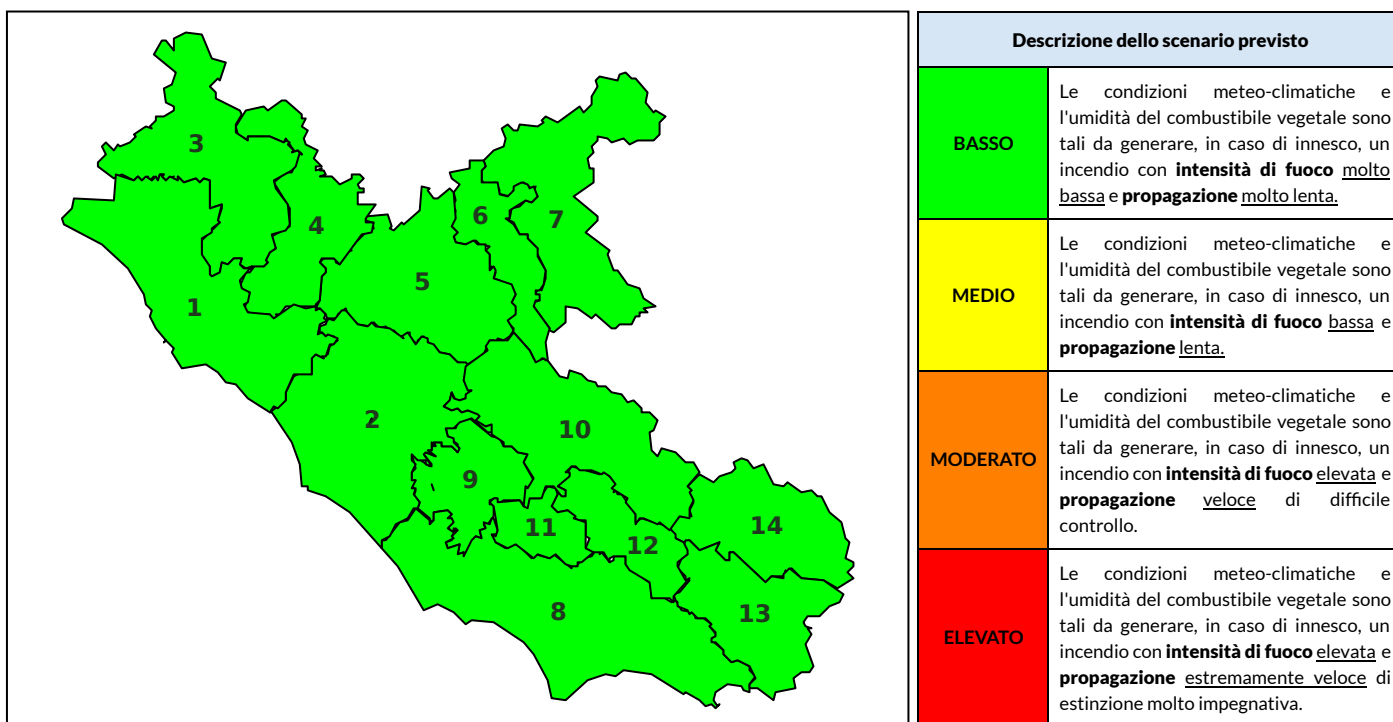

BOLLETTINO DI PERICOLOSITA' DA INCENDI BOSCHIVI

Previsioni per domani 6-10-2024

Livello di pericolosità da incendio boschivo per Zona di Allerta AIB

Bollettino emesso nel periodo della campagna AIB Lazio sulla base del modello previsionale RISICOLazio, sviluppato in collaborazione con Fondazione CIMA, che fornisce un supporto per la valutazione della Pericolosità da incendio boschivo aggregata sulle Zone di Allerta AIB, approvate come parte integrante del Piano AIB Lazio 2020-2022 con DGR n° 270 del 15/05/2020. Il dettaglio della distribuzione dei Comuni nelle Zone AIB è consultabile al link <https://protezionecivile.regione.lazio.it/zone_allerta_aib_comuni/>. Le Norme Comportamentali per la popolazione sono consultabili al link <https://protezionecivile.regione.lazio.it/norme_comportamentali_aib/>.

Zona AIB	1	2	3	4	5	6	7	8	9	10	11	12	13	14
Livello Pericolosità	BASSO	BASSO	BASSO	BASSO	BASSO	BASSO	BASSO	BASSO	BASSO	BASSO	BASSO	BASSO	BASSO	BASSO